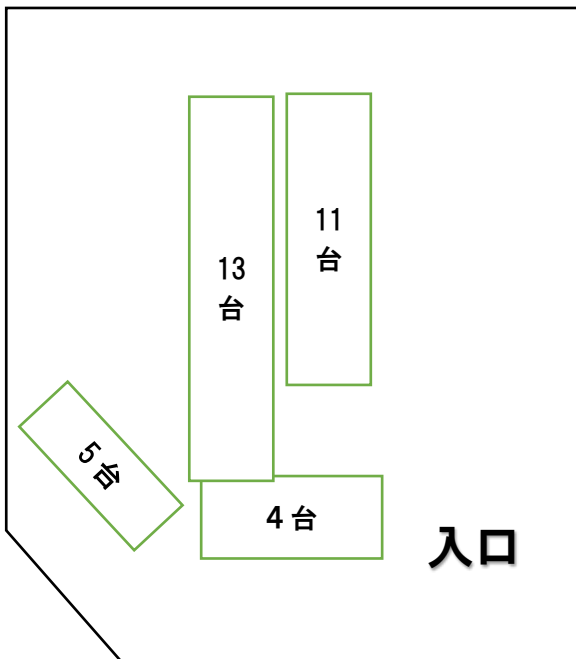

駐車場区分	料金	手続き等
広島市南区民文化センター 駐車台数：30台 (うち、思いやり駐車場2台)	無料	駐車券を「2階の駐車券書込機」に通さないと出庫できません ※駐車券書込機は区民文化センター事務室前にあります
県立産業会館駐車場 駐車台数： 東・北駐車場 389台 (うち、思いやり駐車場6台) 西展示場地下駐車場 67台 (うち、思いやり駐車場3台)	有料	10分まで無料 3時間までは30分ごとに150円 3時間を超える場合は、30分ごとに100円(1日の限度額1,900円) ※出庫の際、出口で精算してください ※東・北駐車場・西展示場出口の清算機は、高額紙幣がご利用いただけます。 また、地下駐車場での両替は、出口にあります管理室にて行います。 広島県産業会館駐車場への外部リンク

② 南区别館駐車場…約20台

③ 南区役所駐車場…約70台

駐車場を利用される方へ

- ●コンサート終了後、出庫等のことで駐車された方へ連絡が必要なことがあるため、お手数ですが名前と連絡先、車のナンバーをご記入ください。ここで得た個人情報については、取り扱いに十分注意するとともに、目的以外では使用いたしません。
- ●9月23日(金 祝)16時30分までに**出庫**してください。ご協力をお願いいたします。

障害児こどもまつり実行委員会

※南区别館駐車場、南区役所駐車場に駐車する場合は、名前と連絡先、車のナンバーの記入にご協力ください。