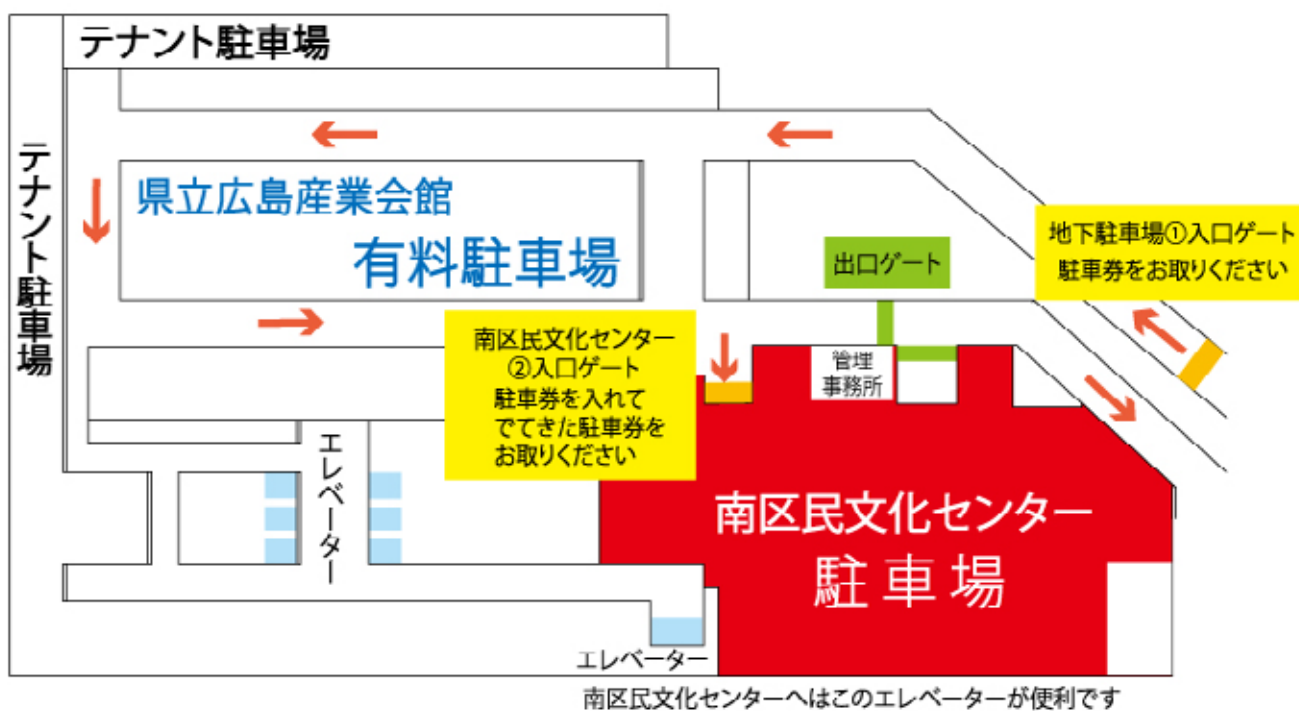

第41回 障害子どもまつり 子どもコンサート 実行委員会（駐車場について）

【駐車場について】

場所	利用者		駐車台数	借りている時間帯
南区民文化センター駐車場	区民文化センター利用者		30台	
南区役所別館駐車場	コンサート出演団体専用	奥から駐車	20台のみ	10:00~17:00
南区役所駐車場	コンサート出演団体 コンサート参加者	1F 入口奥から 駐車	約70台	12:30~17:00

※南区別館駐車場と南区役所駐車場は、16:30までには出庫してください。ご協力お願いいたします。

- ① 南区民文化センター内(地下1F)…利用者の共用駐車場のため、満車の場合は駐車できないことがあります。

- 地下駐車場（全高2mまで）は、**広島市南区民文化センター駐車場、県立産業会館駐車場、テナント用駐車場の3区分**にされています。
- 南区民文化センターをご利用のお客さまは、**広島市南区民文化センター駐車場**をご利用ください。
※30台しかスペースがありませんので、満車の際は、他の有料駐車場をご利用ください。
- **利用施設に関わらず、駐車された場所によって「有料」「無料」が区分されます。**
※有料スペースに駐車された場合は、南区民文化センターをご利用のお客さまも有料となります。

駐車場区分	料金	手続き等
広島市南区民文化センター 駐車台数：30台 (うち、思いやり駐車場2台)	無料	駐車券を「2階の駐車券書込機」に通さないと出庫できません ※駐車券書込機は区民文化センター事務室前にあります
県立産業会館駐車場 駐車台数： 東・北駐車場 389台 (うち、思いやり駐車場6台) 西展示場地下駐車場 67台 (うち、思いやり駐車場3台)	有料	10分まで無料 3時間までは30分ごとに150円 3時間を超える場合は、30分ごとに100円(1日の限度額1,900円) ※出庫の際、出口で精算してください ※東・北駐車場・西展示場出口の清算機は、高額紙幣がご利用いただけます。 また、地下駐車場での両替は、出口にあります管理室にて行います。 広島県産業会館駐車場への外部リンク

② 南区别館駐車場…約20台

③ 南区役所駐車場…約70台

駐車場を利用される方へ

- コンサート終了後、出庫等のことで駐車された方へ連絡が必要なことがあるため、お手数ですが名前と連絡先、車のナンバーをご記入ください。ここで得た個人情報については、取り扱いに十分注意するとともに、目的以外では使用いたしません。
- 9月23日(金 祝)16時30分までに**出庫**してください。ご協力をお願いいたします。